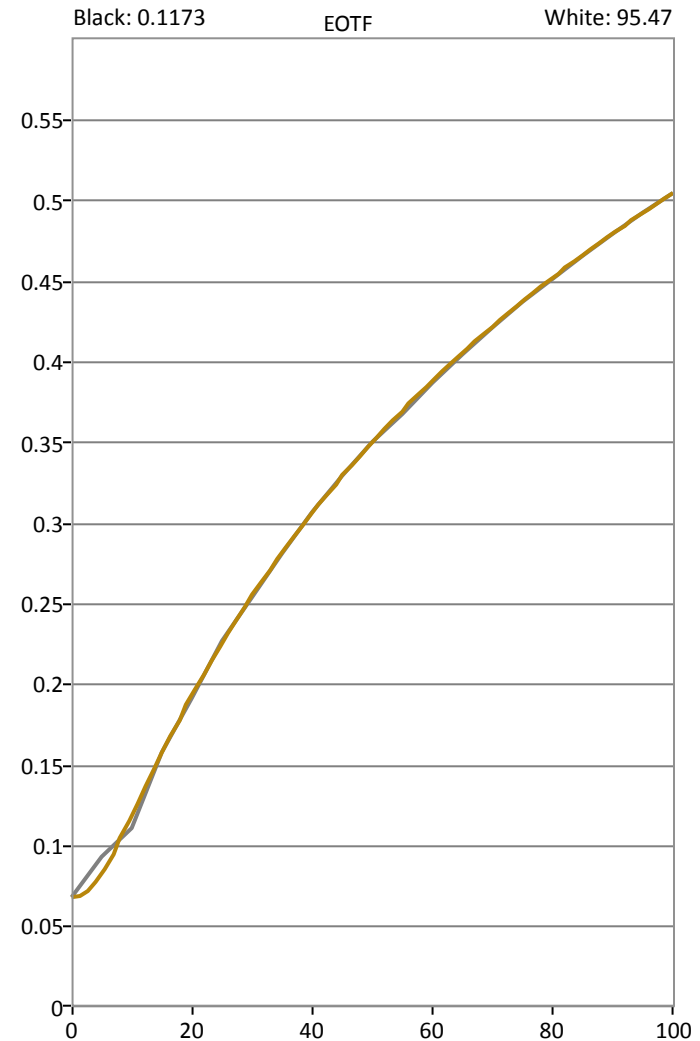

Display Information

Display:
AM210

Calibration Equipment

Meter: Klein Instruments K Series
Source: FSI BoxIO Generator

Target x:CIE31	0.3127	0.3127	0.3127	0.3127	0.3127	0.3127	0.3127	0.3127	0.3127	0.3127	0.3127	0.3127	0.3127	0.3127	0.3127	0.3127	0.3127	0.3127	0.3127	0.3127	
Target y:CIE31	0.3290	0.3290	0.3290	0.3290	0.3290	0.3290	0.3290	0.3290	0.3290	0.3290	0.3290	0.3290	0.3290	0.3290	0.3290	0.3290	0.3290	0.3290	0.3290	0.3290	
Target Y cd/m²	0.1173	0.1900	0.5011	1.1328	2.1429	3.5777	5.4773	7.8769	10.8083	14.3008	18.3816	22.6231	27.8959	33.8268	40.4372	47.7478	55.7783	64.5477	74.0742	84.3754	95.4684
x: CIE31	0.2636	0.2911	0.3230	0.3164	0.3109	0.3111	0.3105	0.3124	0.3123	0.3119	0.3131	0.3127	0.3121	0.3118	0.3115	0.3121	0.3121	0.3119	0.3124	0.3124	0.3122
y: CIE31	0.2651	0.2959	0.3491	0.3357	0.3287	0.3327	0.3263	0.3286	0.3302	0.3284	0.3302	0.3292	0.3290	0.3274	0.3281	0.3288	0.3289	0.3284	0.3284	0.3296	0.3300
Y cd/m²	0.1173	0.2595	0.4137	1.1351	2.0672	3.6184	5.3534	7.7415	10.7617	14.2067	18.2268	22.2660	27.7162	33.6700	40.3514	47.8020	55.4894	64.3712	74.0149	84.5572	95.4684
ΔE 2000	1.2213	1.3349	1.2185	0.8654	0.4534	1.3708	0.6168	0.2609	0.6050	0.2722	0.4787	0.3698	0.3892	0.6303	0.4908	0.2654	0.3447	0.3610	0.3069	0.6736	1.1973
dEITP	8.9607	9.4132	6.7260	1.4106	1.7103	1.6283	1.4793	0.9559	0.6148	0.5554	0.6594	1.0104	0.5735	0.6599	0.6586	0.3178	0.4898	0.4569	0.2393	0.4312	0.6974