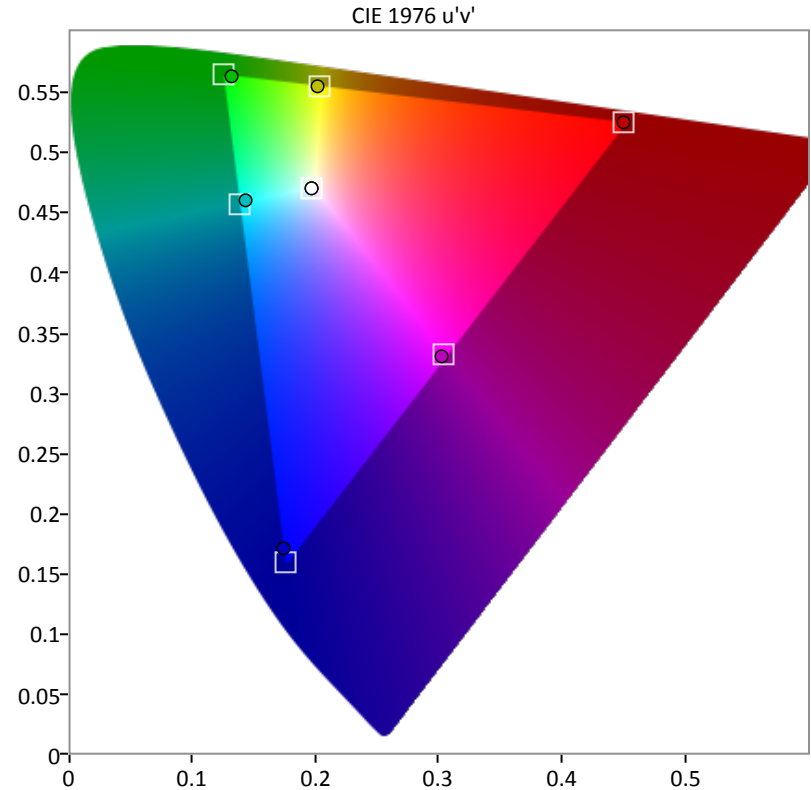

Display Information

Display:
 AM210

Calibration Equipment

Meter: Klein Instruments K Series
 Source: FSI BoxIO Generator

Gamut

Target x:CIE31	0.3127	0.6400	0.3000	0.1500	0.2247	0.3209	0.4193	0.3127
Target y:CIE31	0.3290	0.3300	0.6000	0.0600	0.3287	0.1542	0.5053	0.3290
Target Y cd/m ²	47.7034	10.1444	34.1155	3.4435	37.5590	13.5879	44.2599	95.4971
x: CIE31	0.3122	0.6406	0.3111	0.1524	0.2332	0.3179	0.4166	0.3122
y: CIE31	0.3287	0.3305	0.5854	0.0654	0.3307	0.1531	0.5078	0.3300
Y cd/m ²	47.8721	10.0767	34.5221	3.8887	38.3048	13.6377	44.7366	95.4971
ΔE 2000	0.2607	0.2655	1.4576	1.4075	1.4141	0.3014	0.7645	1.1615
dEITP	0.3850	0.7339	5.6303	6.3354	5.2472	2.0745	1.7440	0.6767