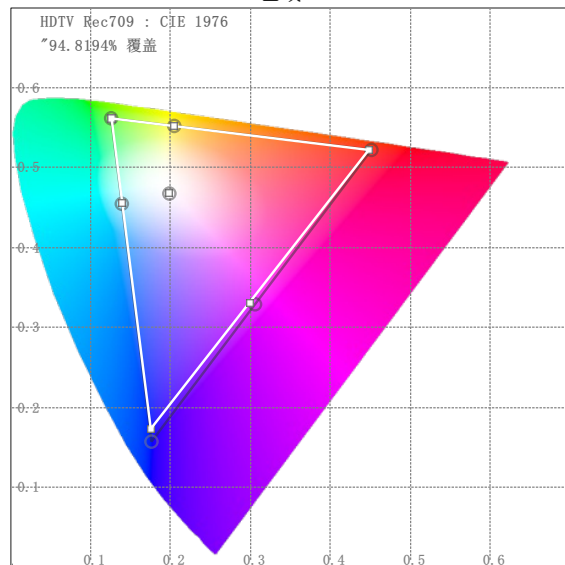

# 颜色质量报告

S/N : \_\_\_\_\_

日期: 2020/12/21

色度计: I1Display pro

白: 99.833 cd/m<sup>2</sup>

黑: 0.173307 cd/m<sup>2</sup>

对比度: 576.046

伽玛: 2.4

RGB Levels

灰阶 dE2000

色域

色域 dE2000

容限范围

签名: \_\_\_\_\_