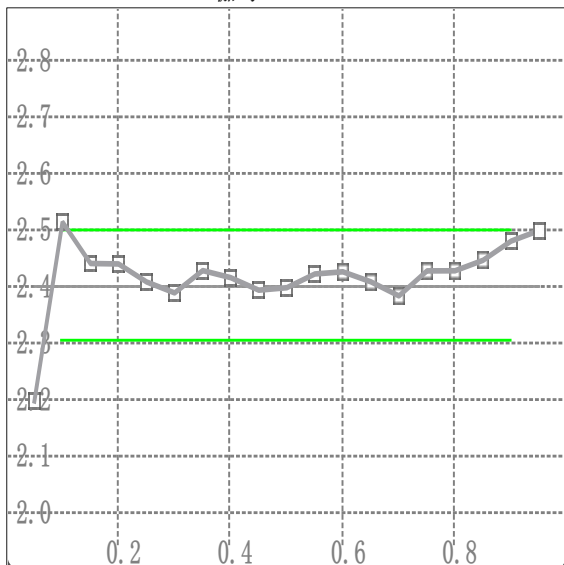

# 颜色质量报告

S/N : \_\_\_\_\_

日期: 2020/12/21

色度计: I1Display pro

白: 99.833 cd/m<sup>2</sup>

黑: 0.173307 cd/m<sup>2</sup>

对比度: 576.046

伽玛: 2.4

RGB Levels

灰阶 dE2000

色域

色域 dE2000

容限范围

签名: \_\_\_\_\_