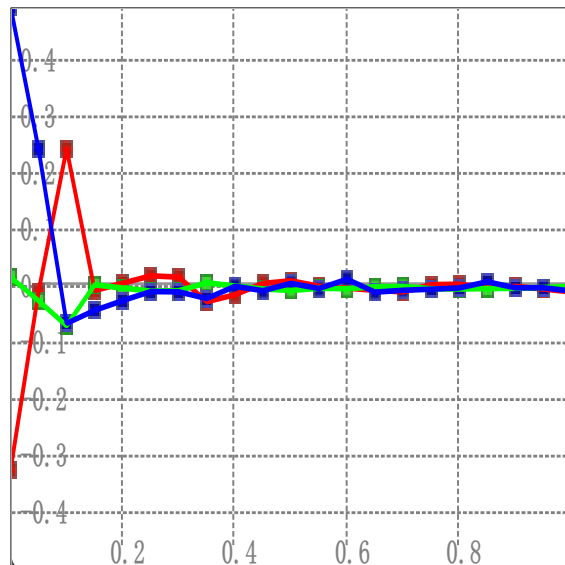

# 颜色质量报告

S/N : \_\_\_\_\_

日期: 2020/12/21

色度计: I1Display pro

白: 99.833 cd/m<sup>2</sup>

黑: 0.173307 cd/m<sup>2</sup>

对比度: 576.046

伽玛: 2.4

RGB Levels

灰阶 dE2000

色域

色域 dE2000

容限范围

签名: \_\_\_\_\_