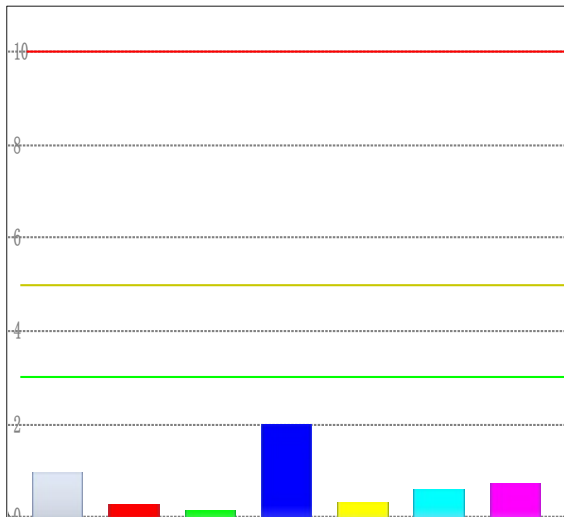

# 颜色质量报告

S/N : \_\_\_\_\_

日期: 2020/12/21

色度计: I1Display pro

白: 99.833 cd/m<sup>2</sup>

黑: 0.173307 cd/m<sup>2</sup>

对比度: 576.046

伽玛: 2.4

RGB Levels

灰阶 dE2000

色域

色域 dE2000

容限范围

签名: \_\_\_\_\_